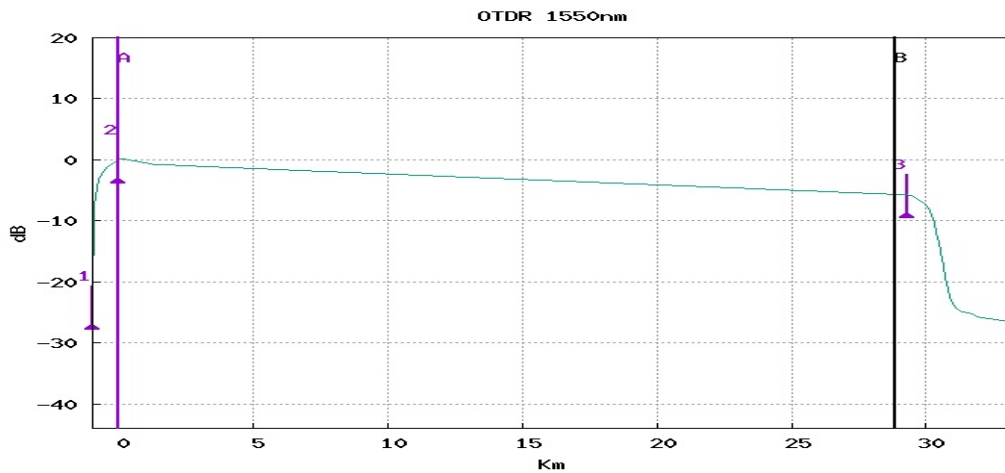

Ident. Cabo : DIO ALTA POTENCIA COA
- TEF

ID da Fibra /Número : FO 11

Origem : COARI

Extremidade : TEFE

ID da OS : INFOVIA PAC

ID do Operador : SIMON

SmartOTDR (S/N 83019)

E138FB65 (S/N 83019)

Calibration date : 07/03/2023

Data : 13/01/2026 13:09 (UTC-3)

Setup

OTDR

EXPERT

Alarmes

Laser

1550nm

Pw

10us

Alcance

196km

Tempo de Aquisição

30.0s

IOR

1.46800(G652 G657)

Coef. de Dispersão

-81.0 dB

Limites

None

Resumo

Nome do Arquivo

COARI x TEFE_FO-011.msor

Laser nm

1550

Perda Total dB

Link ORL dB

Fim da Fibra Km

Direção

COARI -> TEFE

Perda Média dB/Km

Evento Alarmes

4

1/3

-0.980

2/3

0.000

3/3

29.326 Km

A : -0.002km -0.247 dB

B : 28.866km -5.707 dB

A-B : 28.868km 0.189 dB/Km

5.461 dB

Evento	Distância	Perda	Reflect.	Declive	Secção	P. Total
	Km	dB	dB	dB/km	Km	dB
ΦΦ	-0.980	0.604	~ -53.66		0.000	
1	-0.980	~	~ -53.66			
2	0.000		-53.66			
3	29.326			0.177	0.029